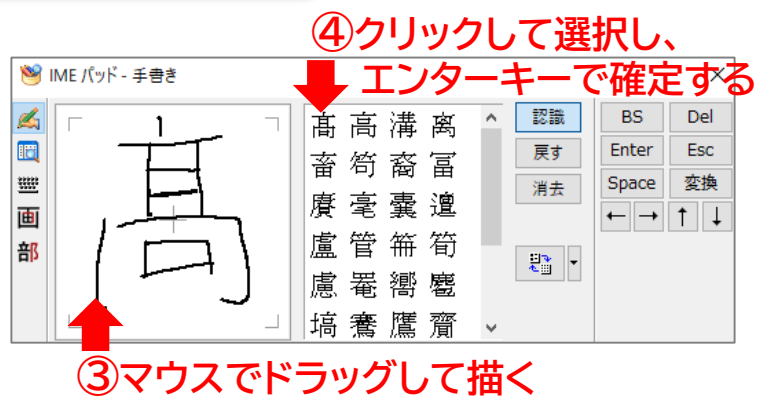

読めない文字の入れ方

IMEパッドを起動

マウスでドラッグして文字を描く

コツ

- 枠からはみ出ないように「大きく」描く
- 片寄らないように、バランスよく描く
- 描き直したい時は、「戻す」や「消去」ボタンを使おう