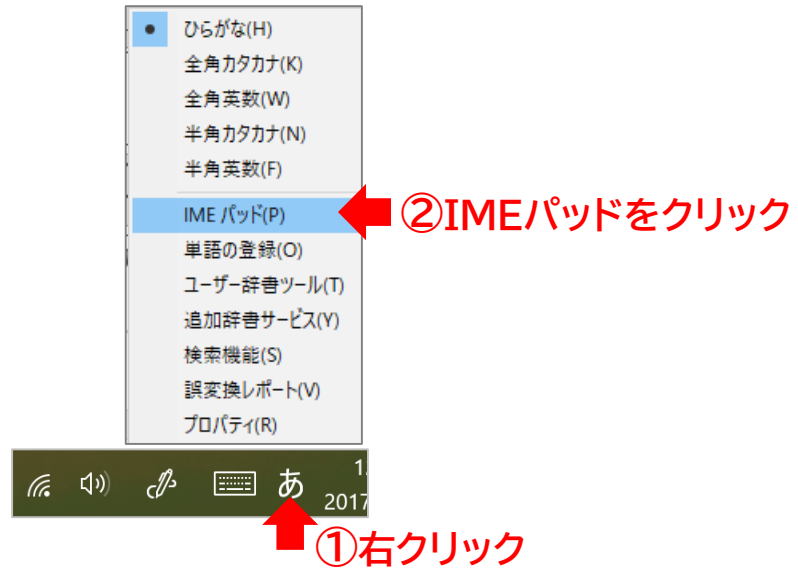

読めない文字の入れ方

IMEパッドを起動

マウスでドラッグして文字を描く

コツ

- 枠からはみ出ないように「大きく」描く
- 片寄らないように、バランスよく描く
- 描き直したい時は、「戻す」や「消去」ボタンを使おう